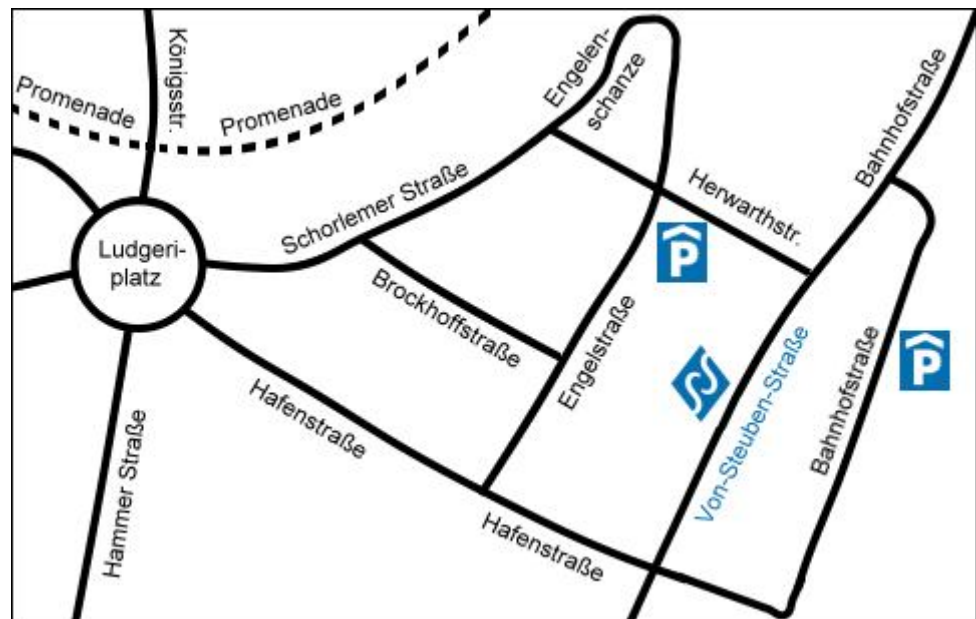

Schildheuer & Schildheuer

Rechtsanwälte | Fachanwälte | Notarin

So finden Sie uns:

Kontaktdaten

Kanzlei Schildheuer & Schildheuer
Von-Steuben-Straße 10
48143 Münster

Fon: 0251-208830-0
Fax: 0251-208830-20
info@kanzlei-schildheuer.de

Die Kanzlei befindet sich im 2. OG eines modernen Bürogebäudes. Sie ist über einen geräumigen Aufzug zu erreichen und verfügt über eine behindertengerechte Toilette.

Wegbeschreibung

Mit dem Auto: Sie folgen der Beschilderung Richtung Hauptbahnhof. Die Von-Steuben-Straße verläuft parallel zur Bahnhofstraße. Parkmöglichkeiten bestehen auf dem Parkstreifen unmittelbar vor der Kanzlei und in den nur wenige Meter entfernten Parkhäusern "Bahnhofstraße" und "Engelenschanze". Sie parken gratis - das Parkticket übernehmen wir für Sie.

Mit dem Bus: Die Buslinien 5, 6, 8, 14, 17 und S30 halten unmittelbar gegenüber der Kanzlei (Haltestelle "Von-Steuben-Straße"). Darüber hinaus halten nahezu alle in Münster verkehrenden Buslinien am Hauptbahnhof, der nur ca. 150m Fußweg von der Kanzlei entfernt liegt.

Mit dem Zug: Der Hauptbahnhof Münster ist nur wenige Meter von der Kanzlei entfernt. Sie gehen aus dem Bahnhofsgebäude Richtung Innenstadt, über den großen Zebrastreifen und unmittelbar hinter diesem ca. 150m nach links. Das Kanzleigebäude befindet sich dann zu Ihrer rechten Seite.

Anfahrtskizze

Bitte beachten Sie auch das umseitige Foto vom Kanzleigebäude. Weitere Informationen zu unserer Kanzlei und deren Erreichbarkeit finden Sie im Internet unter <http://www.kanzlei-schildheuer.de>. Dort stellen wir u.a. auch eine Karte von Google Maps bereit, die wir aus Copyright-Gründen hier nicht abdrucken dürfen.